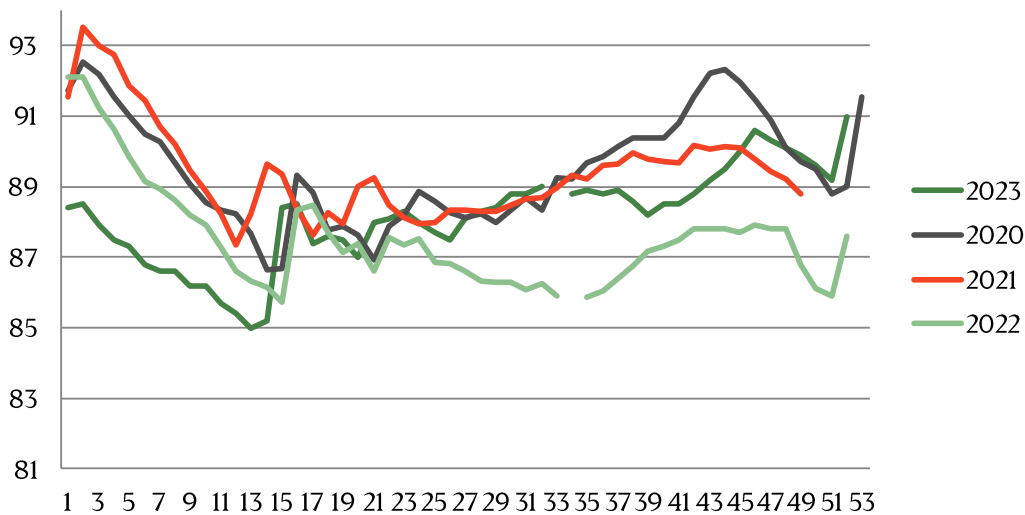

Best regards,

Danish Crown

Weekly pig price – Danish Crown

Week	2025	2024	Week		
1	10,4	12,7	27	14,94	
2	10,4	12,05	28	14,8	11,8
3	10,4	12,2	29	13,4	11,8
4	10,4	11,8	30	13,4	11,4
5	10,2	11,8	31	13,4	11,4
6	10,2	11,8	32	13,4	11,4
7	10,2	11,8	33	13,4	11
8	10,2	12,1	34	13,4	11
9	10,2	12,1	35	13,4	10,6
10	10,4	12,3	36		10,6
11	10,4	12,3	37		10,6
12	10,4	12,3	38		10,6
13	10,4	12,3	39		10,6
14	11,2	12,3	40		11
15	11,5	12,3	41		11
16	11,7	12,3	42		11
17	11,7	12,3	43		11
18	12	12	44		11
19	13,6	12	45		11
20	13,8	12	46		10,8
21	14	12	47		10,8
22	14	12	48		10,8
23		12	49		10,8
24	14,2	11,8	50		10,8
25	14,2	11,8	51		10,6
26	14,1	11,8	52		10,4
			Average (week)		

Best regards,
Danish Crown

Average weight, Danish Crown (dressed) kg

Week	2025	2024			
1	93,3	93,7		94,3	89,1
2	94,7	94,6		93,5	88,5
3	94,1	94,6		93,4	88,1
4	94,1	94,2		92,8	87,9
5	93,5	93,8			87,7
6	93,3	93,4			87,3
7	93,2	93,3		92,1	87,4
8	93,1	93,1			88
9	93	92,6			88,5
10	91,8	93,79			88,8
11	91,6	93,63			89,2
12	90,7	93,08			89,5
13	90,4	93,84			
14	89,8	94,44			89,7
15		93,95			89,3
16	89,4	93,42			90,1
17	92,6	93,98			90,1
18	92,9	94,48			90,3
19	93,3	90,4			90,3
20	92,4	91,3			90,3
21		91,5			89,8
22		90,9			89,3
23	92,3	90,5			88,5
24	94,1	90,6			87,7
25	94,2	90			87
26	94,1	89,8			89,5
			53		
			Average (week)		