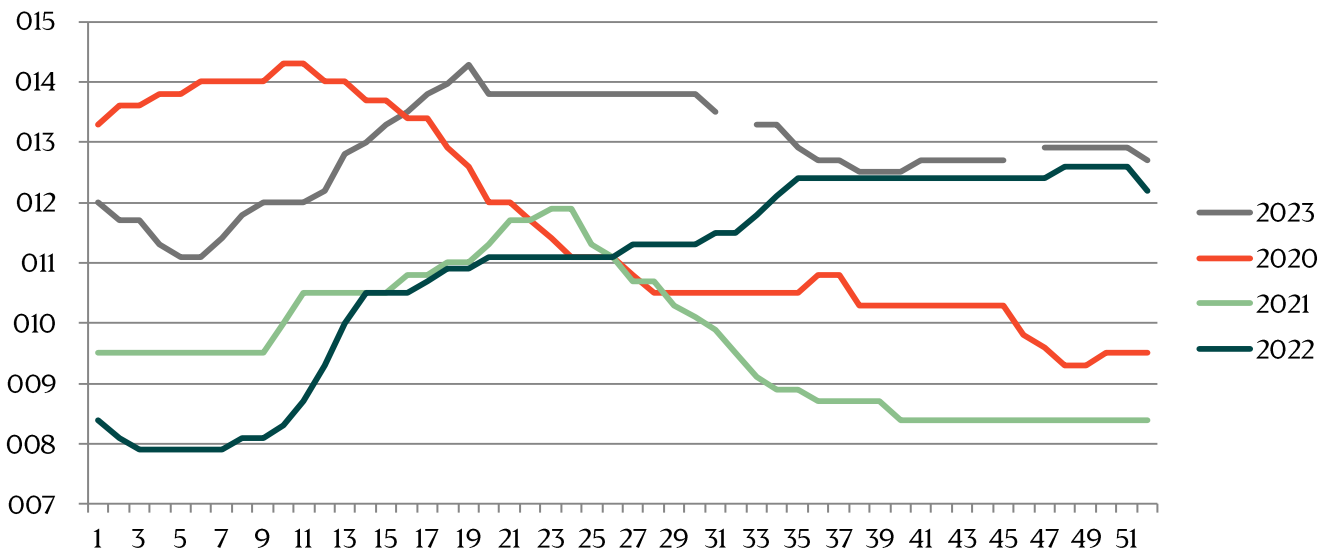

Live hog prices dressed weight

Weight interval	DKK / Kg	
	25.08.2025- 31.08.2025 (Week35)	18.08.2025- 24.08.2025 (Week 34)
50,0-64,9	8,40-10,40	8,40-10,40
65,0-67,9	10,65-11,15	10,65-11,15
68,0-70,9	11,40-11,80	11,40-11,80
71,0-71,9	11,95	11,95
72,0-76,9	12,10-12,90	12,10-12,90
77,0-101,9	13,40	13,40
102,0-102,9	13,15	13,15
103,0-103,9	12,70	12,70
104,0-104,9	12,25	12,25
105,0-105,9	11,60	11,60
106,0-106,9	11,50	11,50
107,0-108,9	11,40	11,40
109,0-109,9	10,90	10,90
110	8,70	8,70
Statistics	Week 35, 2025	Week 35, 2024
Killings - Danish Crown	167.324	170.385
Hereof sows	3.946	4.298
Average weight (dressed) kg.	92,10	87,40
Weight interval 50,0 - 69,9 Kg	3,67%	2,13%
Weight interval 70,0 - 94,9 Kg	93,57%	94,70%
Weight interval 95,0 - 109,9 Kg	2,76%	3,17%
Average meat contents	59,61	59,65

Best regards,

Danish Crown

Weekly pig price – Danish Crown

Week	2025	2024	Week		
1	10,4	12,7	27	14,94	
2	10,4	12,05	28	14,8	11,8
3	10,4	12,2	29	13,4	11,8
4	10,4	11,8	30	13,4	11,4
5	10,2	11,8	31	13,4	11,4
6	10,2	11,8	32	13,4	11,4
7	10,2	11,8	33	13,4	11
8	10,2	12,1	34	13,4	11
9	10,2	12,1	35	13,4	10,6
10	10,4	12,3	36		10,6
11	10,4	12,3	37		10,6
12	10,4	12,3	38		10,6
13	10,4	12,3	39		10,6
14	11,2	12,3	40		11
15	11,5	12,3	41		11
16	11,7	12,3	42		11
17	11,7	12,3	43		11
18	12	12	44		11
19	13,6	12	45		11
20	13,8	12	46		10,8
21	14	12	47		10,8
22	14	12	48		10,8
23		12	49		10,8
24	14,2	11,8	50		10,8
25	14,2	11,8	51		10,6
26	14,1	11,8	52		10,4
			Average (week)		