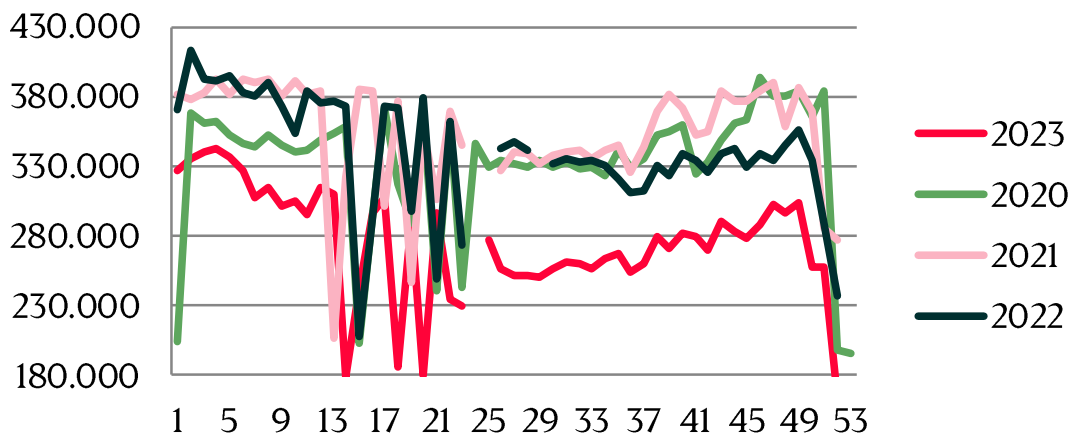

Best regards,
Danish Crown

Average weight, Danish Crown (dressed) kg

Week	2025	2024			
1	93,3	93,7		94,3	89,1
2	94,7	94,6		93,5	88,5
3	94,1	94,6		93,4	88,1
4	94,1	94,2		92,8	87,9
5	93,5	93,8			87,7
6	93,3	93,4			87,3
7	93,2	93,3		92,1	87,4
8	93,1	93,1			88
9	93	92,6			88,5
10	91,8	93,79			88,8
11	91,6	93,63			89,2
12	90,7	93,08			89,5
13	90,4	93,84			
14	89,8	94,44			89,7
15		93,95			89,3
16	89,4	93,42			90,1
17	92,6	93,98			90,1
18	92,9	94,48			90,3
19	93,3	90,4			90,3
20	92,4	91,3			90,3
21		91,5			89,8
22		90,9			89,3
23	92,3	90,5			88,5
24	94,1	90,6			87,7
25	94,2	90			87
26	94,1	89,8			89,5
			53		
			Average (week)		

Best regards,
Danish Crown

Total killings Denmark (98 % of all slaughtering)

Week	2025	2024	Week		259.800
1	165.055		27	278988	
2	304.361	190.726	28	278.046	265.199
3	279.640	288.225	29	274.234	259.342
4	311.120	282.375	30	279.768	246.278
5	314.705	294.376	31	284.208	249.712
6	313.455	283.701	32	265.263	261.291
7	319.645	292.423	33		262.088
8	302.378		34		247.247
9	308.526	299.543	35		243.378
10	294.745	306.040	36		242.793
11	300.155	302.617	37		224.204
12	303.737	299.458	38		248.753
13	298.544	307.993	39		
14		308.313	40		264.046
15	313.696	254.331	41		
16	137.418	305.662	42		258.946
17	251.697	304.627	43		291.284
18	232.659	304.357	44		290.073
19	302.337	242539	45		270.566
20	312646	194.060	46		302.726
21	310009	305.985	47		296.872
22	215.089	244.605	48		314.230
23	225296	288.373	49		277.888
24	227.828	227.691	50		324.504
25	282.831		51		308.384
26	279741		52		
			53		68.994
			Average (week)		
			Total (year)		