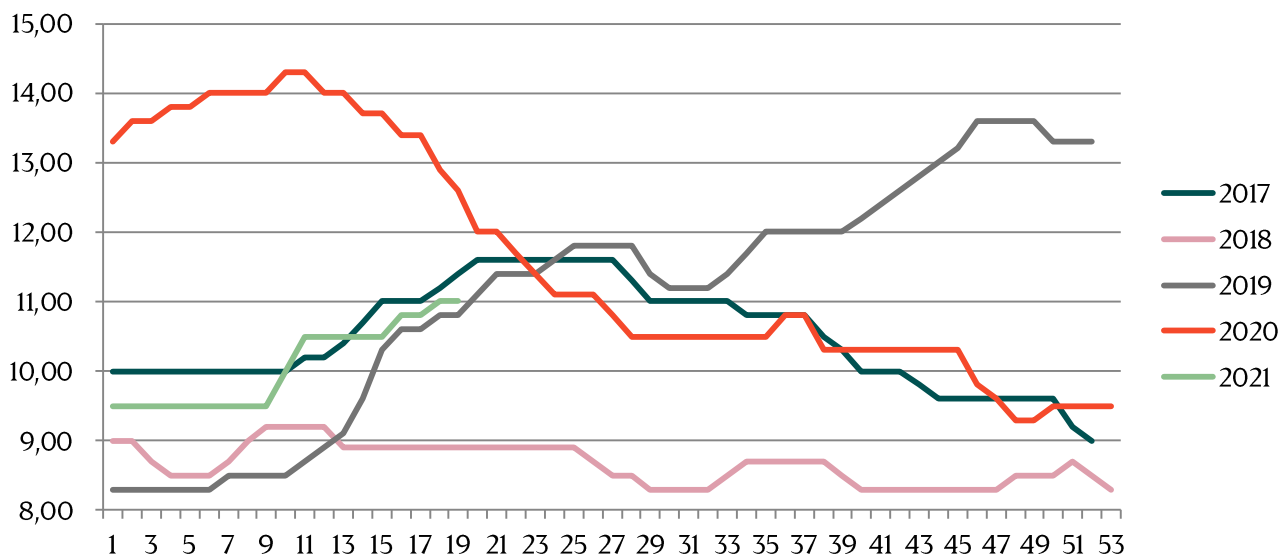

## Live hog prices dressed weight

Weight interval	DKK / Kg	
	10.05.2021 - 16.05.2021 (Week 19)	05.05.2021 - 09.05.2021 (Week 18)
50,0-53,9	5,80	5,80
54,0-58,9	6,80	6,80
59,0-61,9	7,80-8,30	7,80-8,30
62,0-71,9	8,55-10,30	8,55-10,30
72,0-96,9	<b>11,00</b>	<b>11,00</b>
97,0-97,9	10,55	10,55
98,0-98,9	10,10	10,10
99,0-99,9	9,65	9,65
100,0-101,9	9,00	9,00
101,0-101,9	8,90	8,90
102,0-103,9	8,80	8,80
104,0-109,9	8,30	8,30
Statistics	Week 17, 2021	Week 17, 2020
Killings - Danish Crown	221.032	271.280
Hereof sows	3.921	4.147
Average weight (dressed) kg.	87,64	88,84
Weight interval 50,0 - 71,9 Kg	2,25%	2,00%
Weight interval 72,0 - 96,9 Kg	92,09%	91,23%
Weight interval 97,0 - 109,9 Kg	5,66%	6,77%
Average meat contents	62,03	61,71
Per kg / dressed (DKK)	11,22	13,63
Per hog / dressed (DKK)	983	1.211

## Weekly pig price – Danish Crown

Week	2021	2020
1	9,5	13,30
2	9,5	13,60
3	9,5	13,60
4	9,5	13,80
5	9,5	13,80
6	9,5	14,00
7	9,5	14,00
8	9,5	14,00
9	9,5	14,00
10	10	14,30
11	10,5	14,30
12	10,5	14,00
13	10,5	14,00
14	10,5	13,70
15	10,5	13,70
16	10,8	13,40
17	10,8	13,40
18	11	12,90
19	11	12,60
20		12,00
21		12,00
22		11,70
23		11,40
24		11,10
25		11,10
26		11,10

Week	2021	2020
27		10,80
28		10,50
29		10,50
30		10,50
31		10,50
32		10,50
33		10,50
34		10,50
35		10,50
36		10,80
37		10,80
38		10,30
39		10,30
40		10,30
41		10,30
42		10,30
43		10,30
44		10,30
45		10,30
46		9,80
47		9,60
48		9,30
49		9,30
50		9,50
51		9,50
52		9,50
53		9,50
Average (week)	10,08	11,62