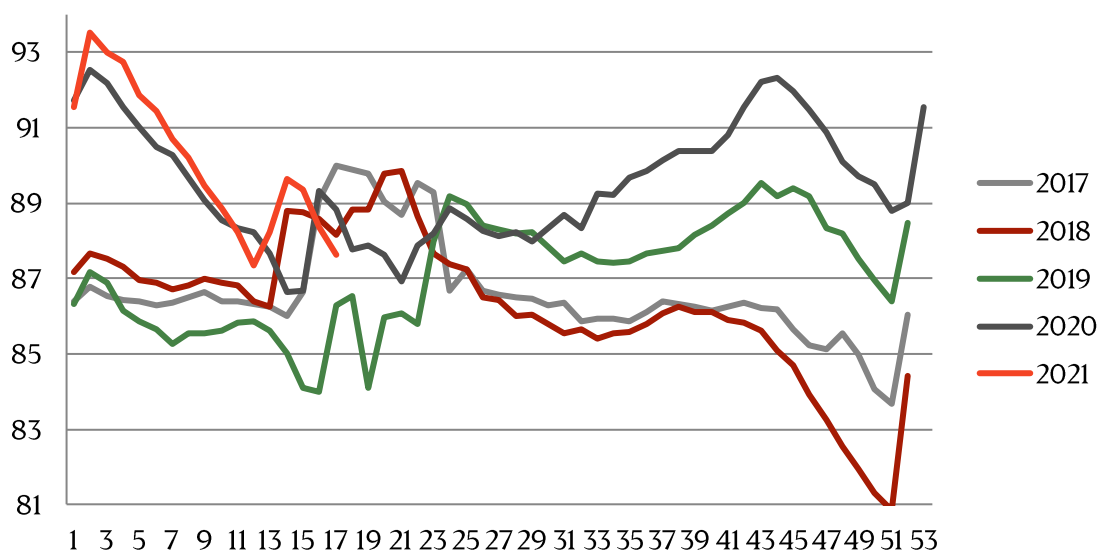

Average weight, Danish Crown (dressed) kg

Week	2021	2020
1	91,54	91,72
2	93,52	92,53
3	93,01	92,18
4	92,73	91,54
5	91,87	91,01
6	91,45	90,49
7	90,7	90,28
8	90,21	89,66
9	89,48	89,07
10	88,85	88,53
11	88,22	88,33
12	87,33	88,23
13	88,22	87,68
14	89,63	86,65
15	89,36	86,66
16	88,37	89,32
17	87,64	88,84
18		87,77
19		87,87
20		87,64
21		86,94
22		87,87
23		88,21
24		88,87
25		88,57
26		88,28

Week	2021	2020
27		88,12
28		88,22
29		87,98
30		88,33
31		88,69
32		88,33
33		89,24
34		89,22
35		89,69
36		89,84
37		90,15
38		90,37
39		90,39
40		90,39
41		90,80
42		91,54
43		92,21
44		92,32
45		91,97
46		91,46
47		90,88
48		90,10
49		89,72
50		89,49
51		88,80
52		89,01
53		91,54
Average (week)	90,13	89,50

Best regards,

Danish Crown