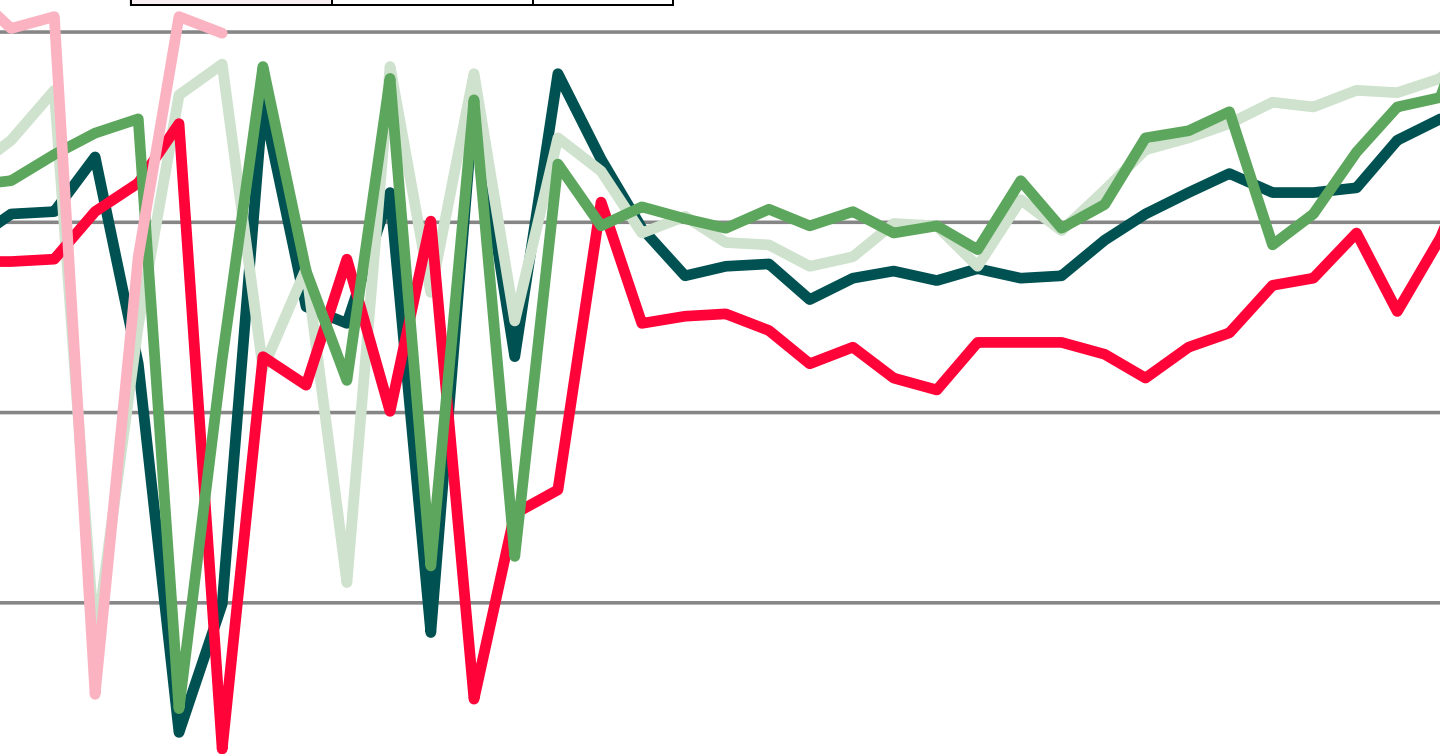

Total killings Denmark (98 % of all slaughterings)

Week	2021	2020
1	381415	203.768
2	377561	367.603
3	382076	361.313
4	392.344	361.348
5	380.862	351.634
6	391.853	345.865
7	389.316	343.499
8	392.803	352.385
9	380.154	344.474
10	391.261	340.237
11	381.022	341.090
12	384.207	348.230
13	206385	353.750
14	321.475	357.739
15	384.497	202.219
16	379.898	294.576
17		371.519
18		317184
19		288.549
20		368.284
21		240.165
22		362.427
23		242.475
24		345.561
25		329.279
26		334.024

Week	2021	2020
27		331.436
28		328.724
29		333.829
30		329.207
31		332.989
32		327.563
33		329.490
34		323.247
35		341.204
36		328.517
37		334.976
38		352.297
39		354.443
40		359.244
41		324.024
42		332.460
43		348.445
44		360.837
45		363.191
46		394.011
47		380.082