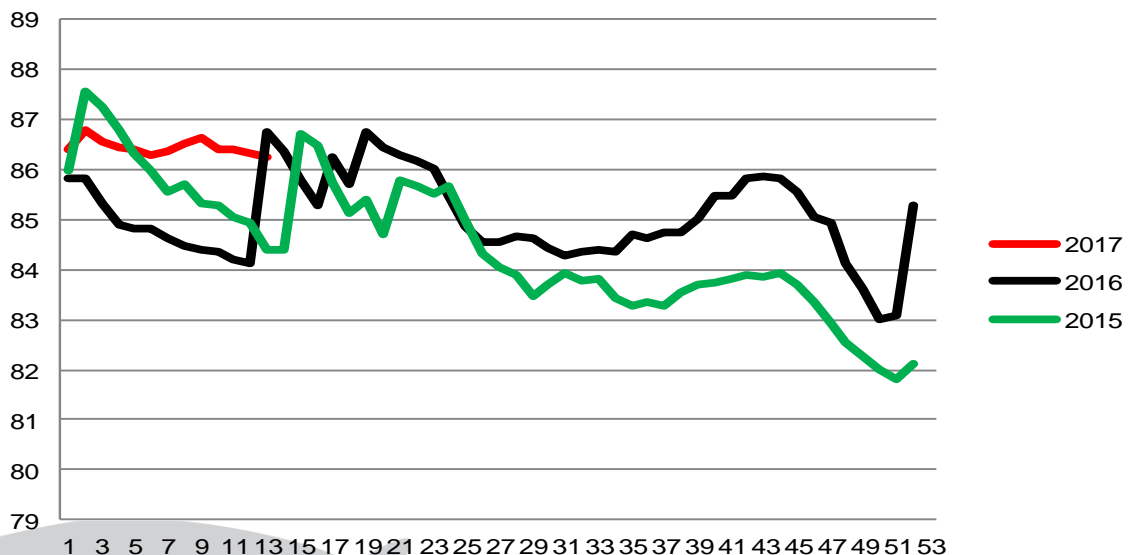

Average weight, Danish Crown (dressed) kg

Week	2017	2016	2015
1	86,39	85,81	85,98
2	86,78	85,84	87,57
3	86,55	85,32	87,26
4	86,44	84,90	86,79
5	86,39	84,80	86,31
6	86,29	84,83	85,96
7	86,36	84,61	85,55
8	86,51	84,46	85,69
9	86,65	84,41	85,32
10	86,39	84,34	85,29
11	86,40	84,19	85,05
12	86,32	84,13	84,94
13	86,26	86,75	84,41
14		86,38	84,41
15		85,77	86,72
16		85,28	86,49
17		86,26	85,73
18		85,69	85,13
19		86,76	85,39
20		86,44	84,72
21		86,27	85,77
22		86,16	85,68
23		86,03	85,51
24		85,49	85,66
25		84,85	84,98
26		84,54	84,30

Week	2017	2016	2015
27		84,53	84,04
28		84,65	83,89
29		84,63	83,47
30		84,43	83,71
31		84,27	83,94
32		84,36	83,77
33		84,41	83,80
34		84,37	83,44
35		84,69	83,29
36		84,62	83,34
37		84,74	83,26
38		84,75	83,53
39		85,00	83,69
40		85,47	83,74
41		85,49	83,82
42		85,81	83,89
43		85,85	83,84
44		85,83	83,92
45		85,54	83,71
46		85,05	83,35
47		84,92	82,93
48		84,12	82,54
49		83,64	82,27
50		83,00	82,00
51		83,07	81,81
52		85,30	82,13
53			84,43
Average (week)	86,44	85,05	84,49

Best regards
Danish Crown