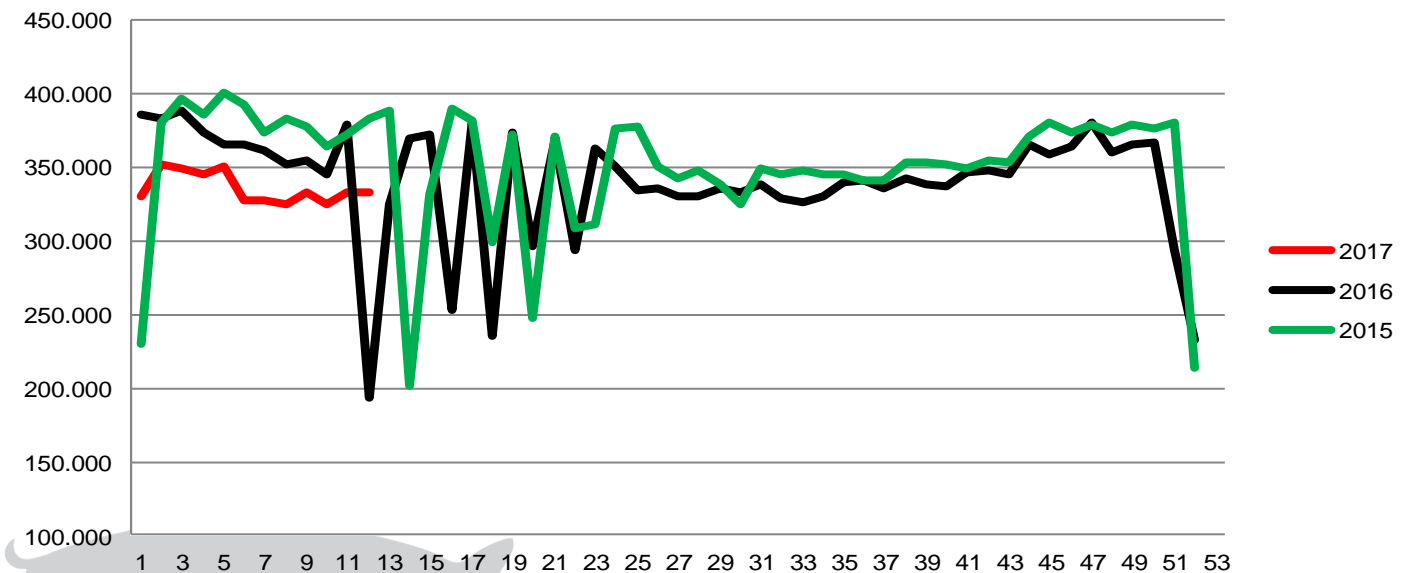

Total killings Denmark (98 % of all slaughtering's)

Week	2017	2016	2015
1	330.200	385.797	229.696
2	352.640	383.047	381.074
3	349.843	388.343	396.436
4	344.588	374.324	386.516
5	350.838	364.970	400.526
6	327.579	365.467	392.058
7	327.514	361.117	374.154
8	324.574	351.555	382.955
9	332.704	354.974	377.658
10	324.896	344.868	363.533
11	332.400	379.319	371.898
12	333.042	194.070	382.753
13		325.218	388.293
14		369.446	201.403
15		372.017	331.081
16		253.752	390.229
17		380.456	381.499
18		235.445	299.820
19		373.955	372.029
20		296.852	247.949
21		368.802	371.320
22		293.366	308.817
23		363.254	310.785
24		351.266	376.431
25		334.945	377.649
26		335.984	350.258

Week	2017	2016	2015
27		330.564	342.545
28		330.712	348.323
29		335.694	338.607
30		333.626	325.378
31		338.528	349.050
32		328.402	345.000
33		325.905	347.860
34		330.131	345.284
35		340.115	345.856
36		340.573	341.651
37		335.916	341.372
38		342.188	354.011
39		338.515	353.679
40		337.048	352.539
41		346.281	349.023
42		347.449	355.194
43		345.552	353.428
44		365.479	370.453
45		358.377	381.122
46		364.027	374.076
47		380.387	379.225
48		360.391	373.294
49		365.537	378.861
50		367.202	376.079
51		293.806	380.302
52		232.600	214.345
53			214.290
Average (week)	335.902	340.723	348.635
Total (year)	4.030.818	17.717.614	18.263.377

Best regards
Danish Crown