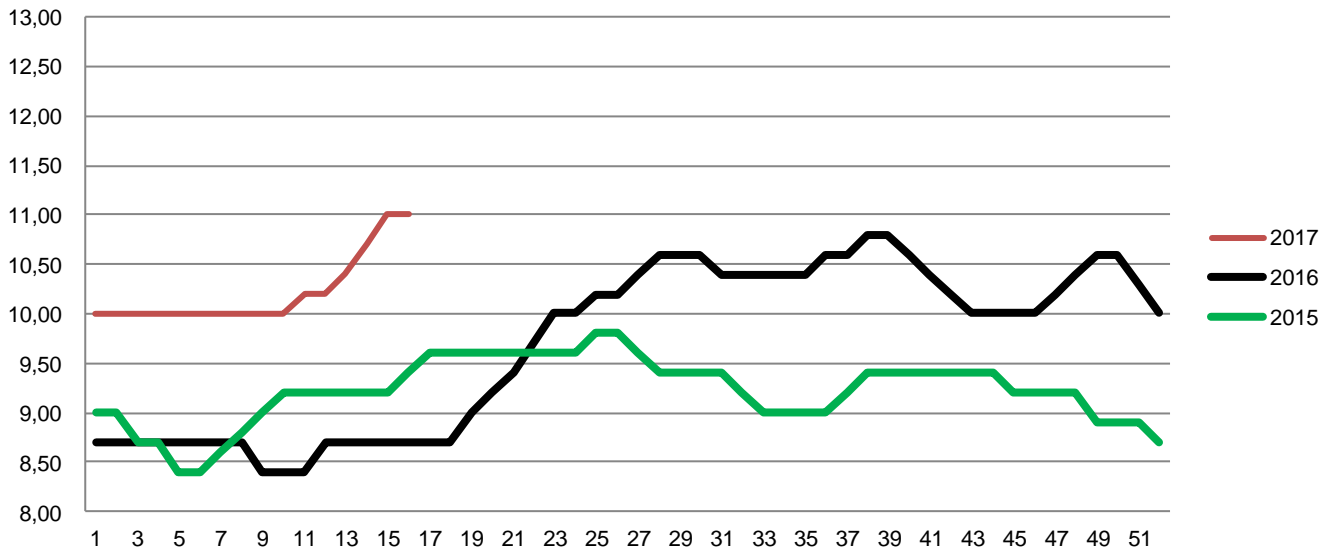

Weekly pig price – Danish Crown

Week	2017	2016	2015
1	10,00	8,70	9,00
2	10,00	8,70	9,00
3	10,00	8,70	8,70
4	10,00	8,70	8,70
5	10,00	8,70	8,40
6	10,00	8,70	8,40
7	10,00	8,70	8,60
8	10,00	8,70	8,80
9	10,00	8,40	9,00
10	10,00	8,40	9,20
11	10,20	8,40	9,20
12	10,20	8,70	9,20
13	10,40	8,70	9,20
14	10,70	8,70	9,20
15	11,00	8,70	9,20
16	11,00	8,70	9,40
17		8,70	9,60
18		8,70	9,60
19		9,00	9,60
20		9,20	9,60
21		9,40	9,60
22		9,70	9,60
23		10,00	9,60
24		10,00	9,60
25		10,20	9,80
26		10,20	9,80

Week	2017	2016	2015
27		10,40	9,60
28		10,60	9,40
29		10,60	9,40
30		10,60	9,40
31		10,40	9,40
32		10,40	9,20
33		10,40	9,00
34		10,40	9,00
35		10,40	9,00
36		10,60	9,00
37		10,60	9,20
38		10,80	9,40
39		10,80	9,40
40		10,60	9,40
41		10,40	9,40
42		10,20	9,40
43		10,00	9,40
44		10,00	9,40
45		10,00	9,20
46		10,00	9,20
47		10,20	9,20
48		10,40	9,20
49		10,60	8,90
50		10,60	8,90
51		10,30	8,90
52		10,00	8,70
Average (week)	10,22	9,69	9,22

Best regards
Danish Crown