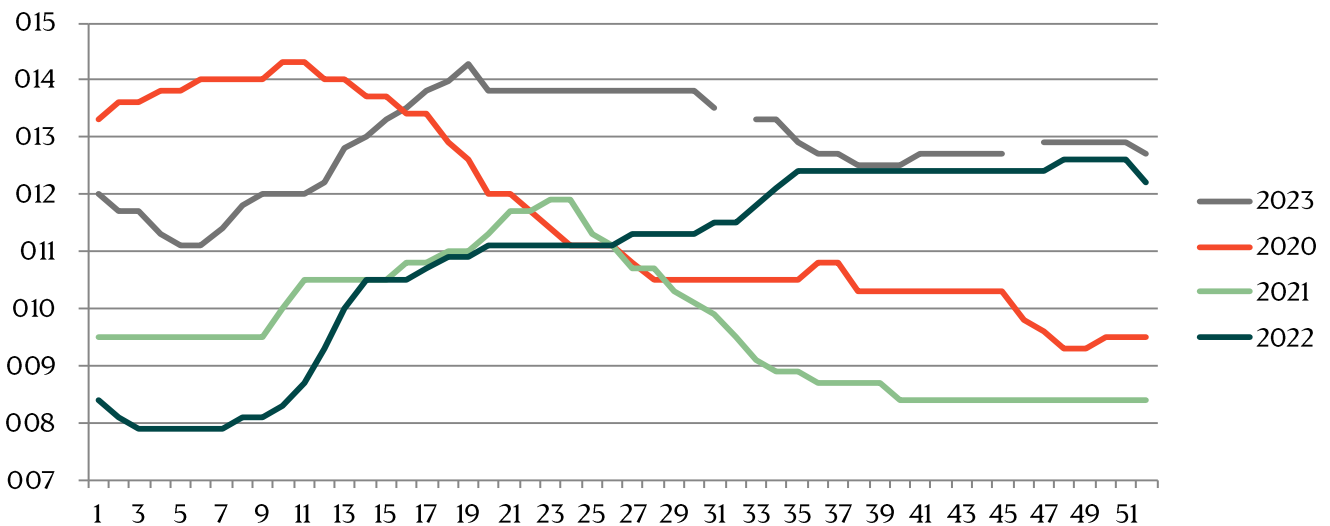

Weekly pig price – Danish Crown

Week	2024	2023
1	12,7	12
2	12,05	11,7
3	12,2	11,7
4	11,8	11,3
5	11,8	11,1
6	11,8	11,1
7	11,8	11,4
8	12,1	11,8
9	12,1	12
10	12,3	12
11	12,3	12
12	12,3	12,2
13	12,3	12,8
14	12,3	13
15	12,3	13,3
16	12,3	13,5
17	12,3	13,8
18	12	13,97
19	12	14,29
20	12	13,8
21	12	13,8
22	12	13,8
23	12	13,8
24	11,8	13,8
25	11,8	13,8
26	11,8	13,8

Week		
		13,8
28	11,8	13,8
29	11,8	13,8
30	11,4	13,8
31	11,4	13,5
32	11,4	
33	11	13,3
34	11	13,3
35	10,6	12,9
36	10,6	12,7
37	10,6	12,7
38	10,6	12,5
39	10,6	12,5
40	11	12,5
41	11	13
42	11	12,7
43	11	12,7
44	11	12,7
45	11	12,7
46	10,8	
47	10,8	12,9
48	10,8	12,9
49	10,8	12,9
50	10,8	12,9
51	10,6	12,9
52	10,4	12,7
Average (week)		

Best regards,
Danish Crown