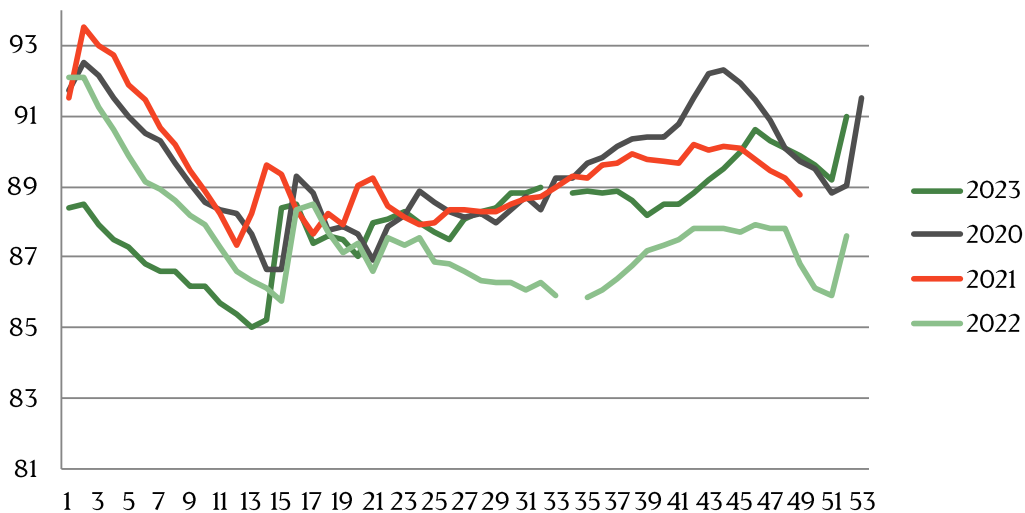

Average weight, Danish Crown (dressed) kg

Week	2024	2023	Week	2023	2023
1	93,7	88,4	27	89,1	88,1
2	94,6	88,5	28	88,5	88,3
3	94,6	87,9	29	88,1	88,4
4	94,2	87,5	30	87,9	88,8
5	93,8	87,3	31	87,7	88,8
6	93,4	86,8	32	87,3	89
7	93,3	86,6	33	87,4	
8	93,1	86,6	34	88	88,8
9	92,6	86,2	35	88,5	88,9
10	93,79	86,2	36	88,8	88,8
11	93,63	85,7	37	89,2	88,9
12	93,08	85,4	38	89,5	88,6
13	93,84	85	39		88,2
14	94,44	85,2	40	89,7	88,5
15	93,95	88,4	41	89,3	88,5
16	93,42	88,5	42	90,1	88,8
17	93,98	87,4	43	90,1	89,2
18	94,48	87,6	44	90,3	89,5
19	90,4	87,5	45	90,3	90
20	91,3	87	46	90,3	90,6
21	91,5	88	47	89,8	90,3
22	90,9	88,1	48	89,3	90,1
23	90,5	88,3	49	88,5	89,9
24	90,6	88	50	87,7	89,6
25	90	87,7	51		89,2
26	89,8	87,5	52		91
			53		
			Average (week)		

Best regards,
Danish Crown