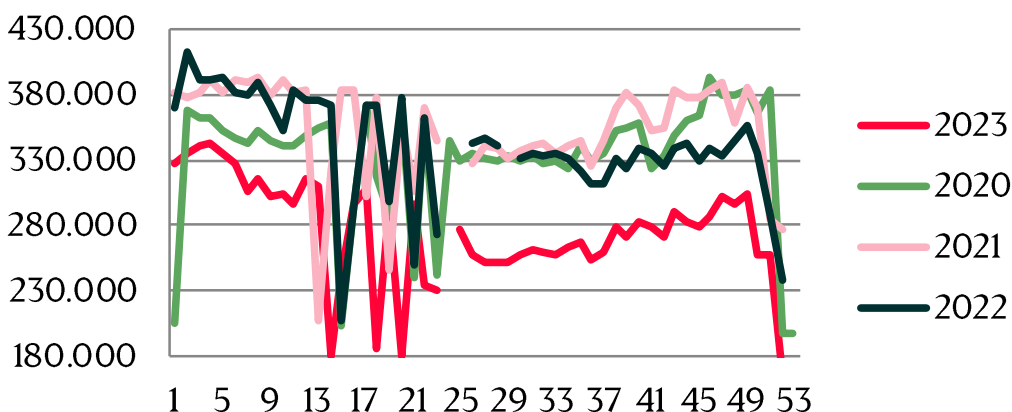

## Average weight, Danish Crown (dressed) kg

Week	2024	2023	Week	2023	2023
1	93,7	88,4	27	89,1	88,1
2	94,6	88,5	28	88,5	88,3
3	94,6	87,9	29	88,1	88,4
4	94,2	87,5	30	87,9	88,8
5	93,8	87,3	31	87,7	88,8
6	93,4	86,8	32	87,3	89
7	93,3	86,6	33	87,4	
8	93,1	86,6	34	88	88,8
9	92,6	86,2	35	88,5	88,9
10	93,79	86,2	36	88,8	88,8
11	93,63	85,7	37	89,2	88,9
12	93,08	85,4	38	89,5	88,6
13	93,84	85	39		88,2
14	94,44	85,2	40	89,7	88,5
15	93,95	88,4	41	89,3	88,5
16	93,42	88,5	42	90,1	88,8
17	93,98	87,4	43	90,1	89,2
18	94,48	87,6	44	90,3	89,5
19	90,4	87,5	45	90,3	90
20	91,3	87	46	90,3	90,6
21	91,5	88	47	89,8	90,3
22	90,9	88,1	48	89,3	90,1
23	90,5	88,3	49	88,5	89,9
24	90,6	88	50	87,7	89,6
25	90	87,7	51		89,2
26	89,8	87,5	52		91
			53		
			Average (week)		

## Total killings Denmark (98 % of all slaughtering)

Week	2024	2023	Week	2023
1	190.726	327.208	27	265.199
2	288.225	334.785	28	259.342
3	282.375	339.861	29	246.278
4	294.376	342.823	30	249.712
5	283.701	335.876	31	261.291
6	292.423	326.686	32	262.088
7		306.676	33	247.247
8	299.543	315.066	34	243.378
9	306.040	301192	35	242.793
10	302.617	304.322	36	224.204
11	299.458	295.416	37	248.753
12	307.993	315.105	38	
13	308.313	309.608	39	264.046
14	254.331	178.632	40	
15	305.662	242.033	41	258.946
16	304.627	296.528	42	291.284
17	304.357	307.310	43	290.073
18	242539	185.636	44	270.566
19	194.060	291.673	45	302.726
20	305.985	179.053	46	296.872
21	244.605	295.803	47	314.230
22	288.373	233.718	48	277.888
23	227.691	229.817	49	324.504
24			50	
25		276.329	51	
26	259.800	256.539	52	
			53	
			Average (week)	
			Total (year)	