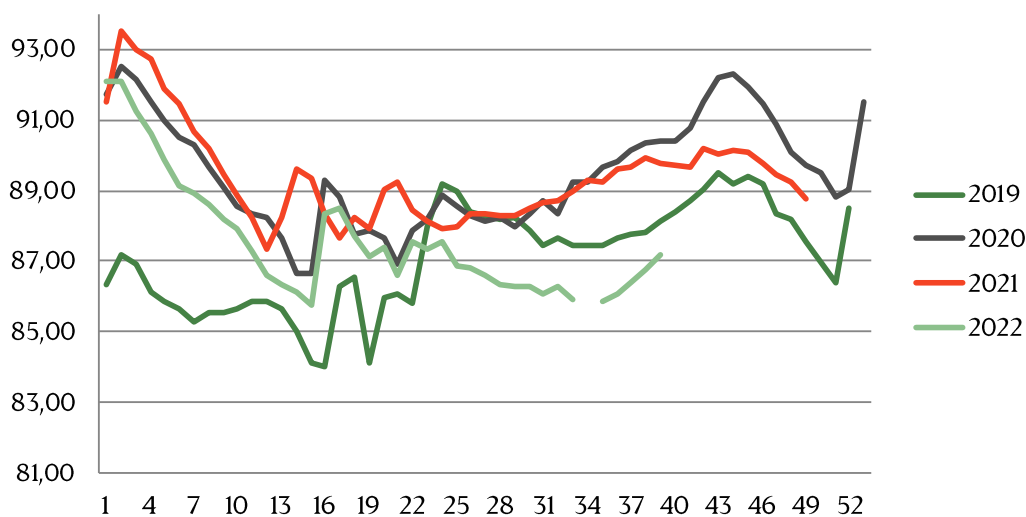

## Weekly pig price – Danish Crown

Week	2022	2021
1	8,4	9,5
2	8,1	9,5
3	7,9	9,5
4	7,9	9,5
5	7,9	9,5
6	7,9	9,5
7	7,9	9,5
8	8,1	9,5
9	8,1	9,5
10	8,3	10
11	8,7	10,5
12	9,3	10,5
13	10	10,5
14	10,5	10,5
15	10,5	10,5
16	10,5	10,8
17	10,7	10,8
18	10,9	11
19	10,9	11
20	11,1	11,3
21	11,1	11,7
22	11,1	11,7
23	11,1	11,9
24	11,1	11,9
25	11,1	11,3
26	11,1	11,1

Week	2021
27	10,7
28	10,7
29	10,3
30	10,1
31	9,9
32	9,5
33	9,1
34	8,9
35	8,9
36	8,7
37	8,7
38	8,7
39	8,7
40	8,4
41	8,4
42	8,4
43	8,4
44	8,4
45	8,4
46	8,4
47	8,4
48	8,4
49	8,4
50	8,4
51	8,4
52	8,4
53	8,4
Average (week)	9,70

## Average weight, Danish Crown (dressed) kg

Week	2022	2021
1	92,11	91,54
2	92,11	93,52
3	91,24	93,01
4	90,64	92,73
5	89,86	91,87
6	89,15	91,45
7	88,92	90,7
8	88,63	90,21
9	88,19	89,48
10	87,91	88,85
11	87,26	88,22
12	86,59	87,33
13	86,32	88,22
14	86,13	89,63
15	85,73	89,36
16	88,34	88,37
17	88,49	87,64
18	87,7	88,25
19	87,14	87,94
20	87,4	89,01
21	86,59	89,26
22	87,55	88,47
23	87,33	88,12
24	87,54	87,94
25	86,86	87,97
26	86,83	88,32

Week		2021
27	86,6	88,32
28	86,34	88,29
29	86,30	88,3
30	86,29	88,49
31	86,07	88,67
32	86,27	88,7
33	85,90	88,98
34		89,31
35	85,88	89,22
36	86,05	89,62
37	86,39	89,65
38	86,75	89,95
39	87,17	89,78
40		89,7
41		89,68
42		90,18
43		90,06
44		90,12
45		90,09
46		89,79
47		89,43
48		89,23
49		88,79
50		
51		
52		90,57
53		
Average (week)		89,45