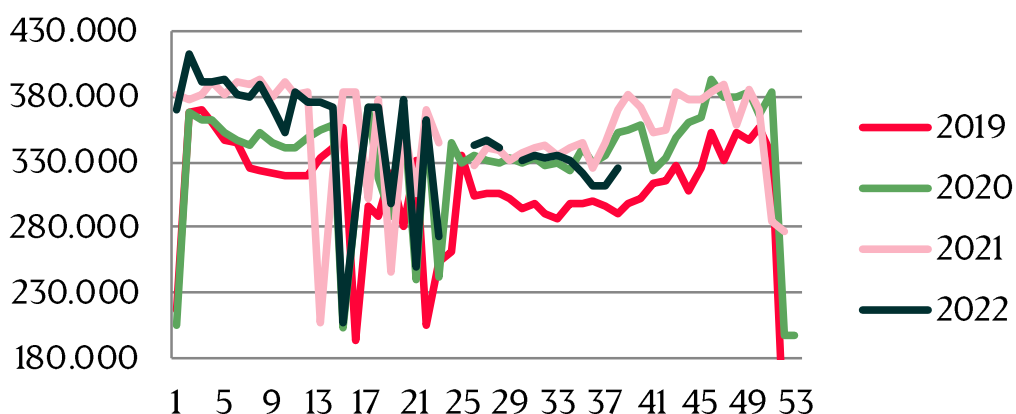

Total killings Denmark (98 % of all slaughterings)

Week	2022	2021
1	370017	381415
2	412.711	377561
3	391.763	382076
4	391.586	392.344
5	394.179	380.862
6	382.366	391.853
7	379.879	389.316
8	389.319	392.803
9	372.327	380.154
10	353.142	391.261
11	383.511	381.022
12	375.829	384.207
13	376.696	206385
14	372.324	321.475
15	206.975	384.550
16	293.993	383.531
17	372.483	301.003
18	371.227	376.870
19	297.833	246.249
20	378.549	357.576
21	249.061	305.740
22	361.462	369.313
23	273.384	344.515
24		
25		
26	342.337	326.662

Week	2021
27	346.976
28	340.950
29	331.688
30	331.824
31	335.756
32	333.279
33	334.547
34	330.280
35	321.125
36	311.214
37	311.887
38	324.285
39	380916
40	372.093
41	352.509
42	354.174
43	383.618
44	377.096
45	376.970
46	384.247
47	389.554
48	357.913
49	386.148
50	369.371
51	284.851
52	276887
53	
Average (week)	353.703
Total (year)	17.685.147

Best regards,
Danish Crown