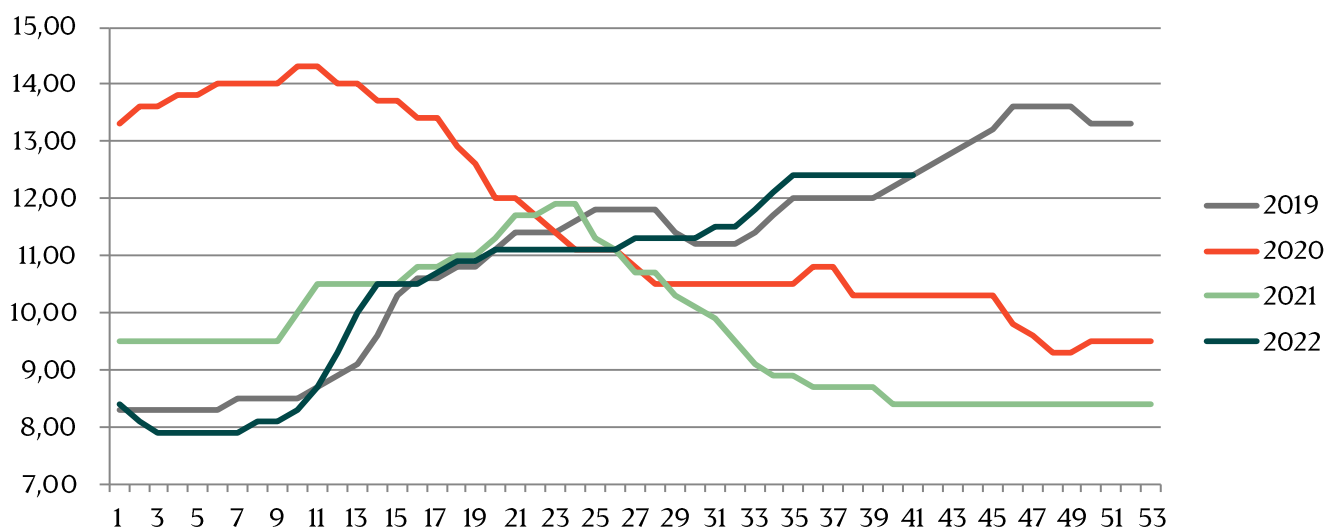

Weekly pig price – Danish Crown

Week	2022	2021
1	8,4	9,5
2	8,1	9,5
3	7,9	9,5
4	7,9	9,5
5	7,9	9,5
6	7,9	9,5
7	7,9	9,5
8	8,1	9,5
9	8,1	9,5
10	8,3	10
11	8,7	10,5
12	9,3	10,5
13	10	10,5
14	10,5	10,5
15	10,5	10,5
16	10,5	10,8
17	10,7	10,8
18	10,9	11
19	10,9	11
20	11,1	11,3
21	11,1	11,7
22	11,1	11,7
23	11,1	11,9
24	11,1	11,9
25	11,1	11,3
26	11,1	11,1

Week	2021
27	10,7
28	10,7
29	10,3
30	10,1
31	9,9
32	9,5
33	9,1
34	8,9
35	8,9
36	8,7
37	8,7
38	8,7
39	8,7
40	8,4
41	8,4
42	8,4
43	8,4
44	8,4
45	8,4
46	8,4
47	8,4
48	8,4
49	8,4
50	8,4
51	8,4
52	8,4
53	8,4
Average (week)	9,70

Best regards,
Danish Crown