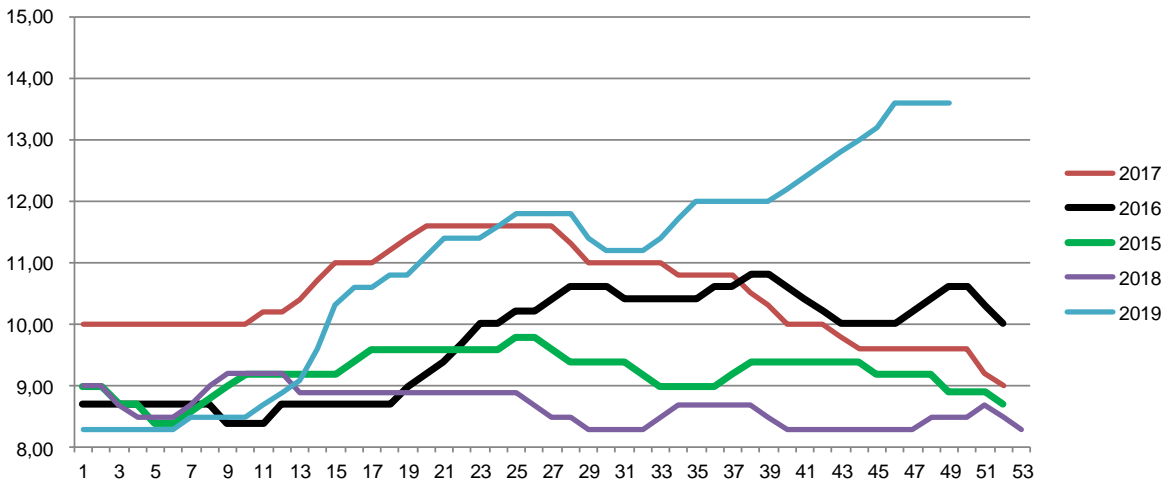

Weekly pig price – Danish Crown

Week	2019	2018
1	8,30	9,00
2	8,30	9,00
3	8,30	8,70
4	8,30	8,50
5	8,30	8,50
6	8,30	8,50
7	8,50	8,70
8	8,50	9,00
9	8,50	9,20
10	8,50	9,20
11	8,70	9,20
12	8,90	9,20
13	9,10	8,90
14	9,60	8,90
15	10,30	8,90
16	10,60	8,90
17	10,60	8,90
18	10,80	8,90
19	10,80	8,90
20	11,10	8,90
21	11,40	8,90
22	11,40	8,90
23	11,40	8,90
24	11,60	8,90
25	11,80	8,90
26	11,80	8,70

Week	2019	2018
27	11,80	8,50
28	11,80	8,50
29	11,40	8,30
30	11,20	8,30
31	11,20	8,30
32	11,20	8,30
33	11,40	8,50
34	11,70	8,70
35	12,00	8,70
36	12,00	8,70
37	12,00	8,70
38	12,00	8,70
39	12,00	8,50
40	12,20	8,30
41	12,40	8,30
42	12,60	8,30
43	12,80	8,30
44	13,00	8,30
45	13,20	8,30
46	13,60	8,30
47	13,60	8,50
48	13,60	8,50
49	13,60	8,50
50		8,70
51		8,50
52		8,30
Average (week)	10,94	8,67

Best regards
Danish Crown