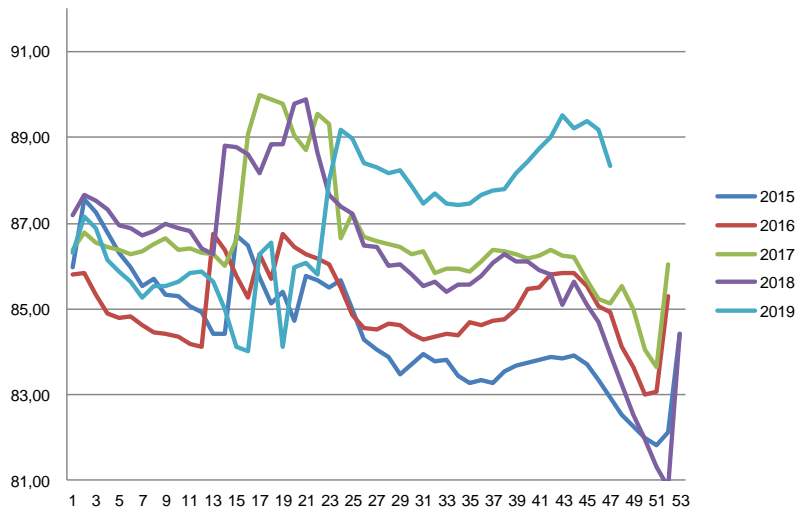

Best regards
Danish Crown

Weekly pig price – Danish Crown

Week	2019	2018
1	8,30	9,00
2	8,30	9,00
3	8,30	8,70
4	8,30	8,50
5	8,30	8,50
6	8,30	8,50
7	8,50	8,70
8	8,50	9,00
9	8,50	9,20
10	8,50	9,20
11	8,70	9,20
12	8,90	9,20
13	9,10	8,90
14	9,60	8,90
15	10,30	8,90
16	10,60	8,90
17	10,60	8,90
18	10,80	8,90
19	10,80	8,90
20	11,10	8,90
21	11,40	8,90
22	11,40	8,90
23	11,40	8,90
24	11,60	8,90
25	11,80	8,90
26	11,80	8,70

Week	2019	2018
27	11,80	8,50
28	11,80	8,50
29	11,40	8,30
30	11,20	8,30
31	11,20	8,30
32	11,20	8,30
33	11,40	8,50
34	11,70	8,70
35	12,00	8,70
36	12,00	8,70
37	12,00	8,70
38	12,00	8,70
39	12,00	8,50
40	12,20	8,30
41	12,40	8,30
42	12,60	8,30
43	12,80	8,30
44	13,00	8,30
45	13,20	8,30
46	13,60	8,30
47	13,60	8,50
48	13,60	8,50
49	13,60	8,50
50		8,70
51		8,50
52		8,30
Average (week)	10,94	8,67

Best regards
Danish Crown

Average weight, Danish Crown (dressed) kg

Week	2019	2018
1	86,31	87,18
2	87,17	87,67
3	86,90	87,52
4	86,14	87,32
5	85,87	86,95
6	85,64	86,90
7	85,26	86,71
8	85,53	86,81
9	85,54	86,99
10	85,63	86,90
11	85,84	86,82
12	85,86	86,40
13	85,62	86,27
14	85,01	88,80
15	84,11	88,77
16	84,01	88,60
17	86,28	88,16
18	86,54	88,83
19	84,11	88,84
20	85,97	89,77
21	86,07	89,87
22	85,80	88,65
23	87,99	87,66
24	89,18	87,40
25	88,98	87,23
26	88,40	86,49

Week	2019	2018
27	88,29	86,43
28	88,18	86,02
29	88,22	86,03
30	87,85	85,80
31	87,45	85,54
32	87,68	85,64
33	87,46	85,41
34	87,42	85,56
35	87,45	85,57
36	87,65	85,78
37	87,75	86,06
38	87,79	86,26
39	88,15	86,11
40	88,42	86,12
41	88,73	85,91
42	89,01	85,82
43	89,53	85,62
44	89,20	85,08
45	89,38	84,69
46	89,18	83,94
47	88,34	83,25
48		82,53
49		81,95
50		81,31
51		80,86
52		84,41
53		
Average (week)	87,08	86,29