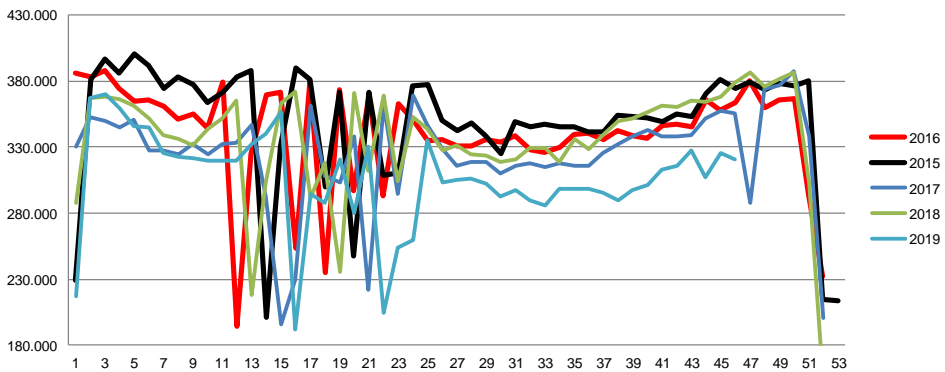

Total killings Denmark (98 % of all slaughtering's)

Week	2019	2018
1	217.081	287.789
2	367.355	367.703
3	369.764	368.047
4	359.584	366.312
5	346.402	361.495
6	344.954	352.145
7	325.222	339.607
8	322.618	336.613
9	321.585	331.154
10	319.738	343.691
11	319.738	351.578
12	320.260	365.200
13	332.764	218.444
14	340.529	303.033
15	356.482	363.829
16	192.065	371.945
17	295.046	291.607
18	287.427	317.876
19	320.386	235.481
20	280.362	371.516
21	330.707	311.691
22	204.819	369.643
23	253.658	304.448
24	260.157	352.632
25	335.424	343.770
26	303.516	327.658

Week	2019	2018
27	305.588	331.814
28	306.207	325.072
29	302.079	324.018
30	293.137	318.614
31	297.507	321.250
32	289.400	329.917
33	286.044	329.555
34	298.781	318.566
35	298.500	336.158
36	298.972	328.251
37	295.801	338.962
38	289.367	349.571
39	297.225	352.234
40	301.453	356.258
41	313.505	361.609
42	315.497	360.885
43	327.400	364.912
44	307.094	364.067
45	325.909	368.260
46	321.099	378.509
47		386.643
48		376.153
49		381.869
50		386.215
51		302.451
52		151.352
53		
Average (week)	306.483	336.501
Total (year)	14.098.208	17.498.072

Best regards
Danish Crown