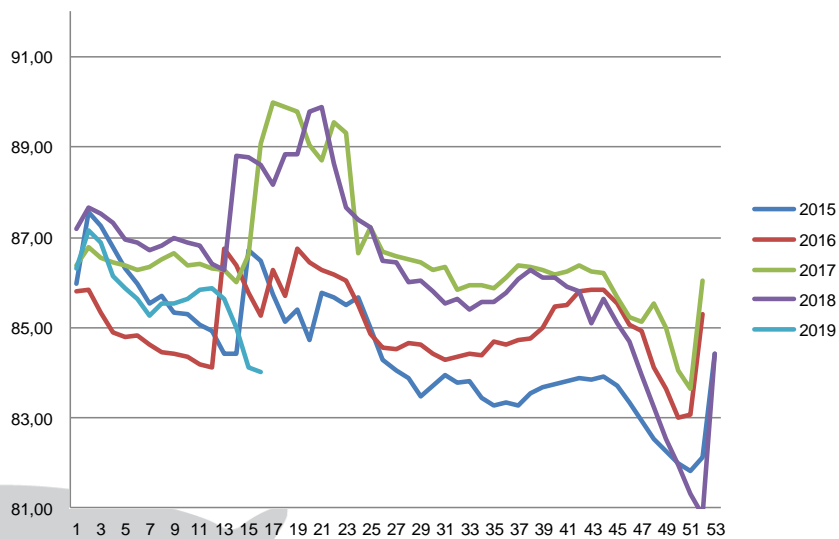

| Week | 2019 | 2018 |
|-----------------------|------|------|
| 27 | | 8,50 |
| 28 | | 8,50 |
| 29 | | 8,30 |
| 30 | | 8,30 |
| 31 | | 8,30 |
| 32 | | 8,30 |
| 33 | | 8,50 |
| 34 | | 8,70 |
| 35 | | 8,70 |
| 36 | | 8,70 |
| 37 | | 8,70 |
| 38 | | 8,70 |
| 39 | | 8,50 |
| 40 | | 8,30 |
| 41 | | 8,30 |
| 42 | | 8,30 |
| 43 | | 8,30 |
| 44 | | 8,30 |
| 45 | | 8,30 |
| 46 | | 8,30 |
| 47 | | 8,50 |
| 48 | | 8,50 |
| 49 | | 8,50 |
| 50 | | 8,70 |
| 51 | | 8,50 |
| 52 | | 8,30 |
| Average (week) | 9,02 | 8,67 |

Best regards
Danish Crown

Average weight, Danish Crown (dressed) kg

| Week | 2019 | 2018 |
|------|-------|-------|
| 1 | 86,31 | 87,18 |
| 2 | 87,17 | 87,67 |
| 3 | 86,90 | 87,52 |
| 4 | 86,14 | 87,32 |
| 5 | 85,87 | 86,95 |
| 6 | 85,64 | 86,90 |
| 7 | 85,26 | 86,71 |
| 8 | 85,53 | 86,81 |
| 9 | 85,54 | 86,99 |
| 10 | 85,63 | 86,90 |
| 11 | 85,84 | 86,82 |
| 12 | 85,86 | 86,40 |
| 13 | 85,62 | 86,27 |
| 14 | 85,01 | 88,80 |
| 15 | 84,11 | 88,77 |
| 16 | 84,01 | 88,60 |
| 17 | | 88,16 |
| 18 | | 88,83 |
| 19 | | 88,84 |
| 20 | | 89,77 |
| 21 | | 89,87 |
| 22 | | 88,65 |
| 23 | | 87,66 |
| 24 | | 87,40 |
| 25 | | 87,23 |
| 26 | | 86,49 |

| Week | 2019 | 2018 |
|----------------|-------|-------|
| 27 | | 86,43 |
| 28 | | 86,02 |
| 29 | | 86,03 |
| 30 | | 85,80 |
| 31 | | 85,54 |
| 32 | | 85,64 |
| 33 | | 85,41 |
| 34 | | 85,56 |
| 35 | | 85,57 |
| 36 | | 85,78 |
| 37 | | 86,06 |
| 38 | | 86,26 |
| 39 | | 86,11 |
| 40 | | 86,12 |
| 41 | | 85,91 |
| 42 | | 85,82 |
| 43 | | 85,62 |
| 44 | | 85,08 |
| 45 | | 84,69 |
| 46 | | 83,94 |
| 47 | | 83,25 |
| 48 | | 82,53 |
| 49 | | 81,95 |
| 50 | | 81,31 |
| 51 | | 80,86 |
| 52 | | 84,41 |
| 53 | | |
| Average (week) | 85,65 | 86,29 |